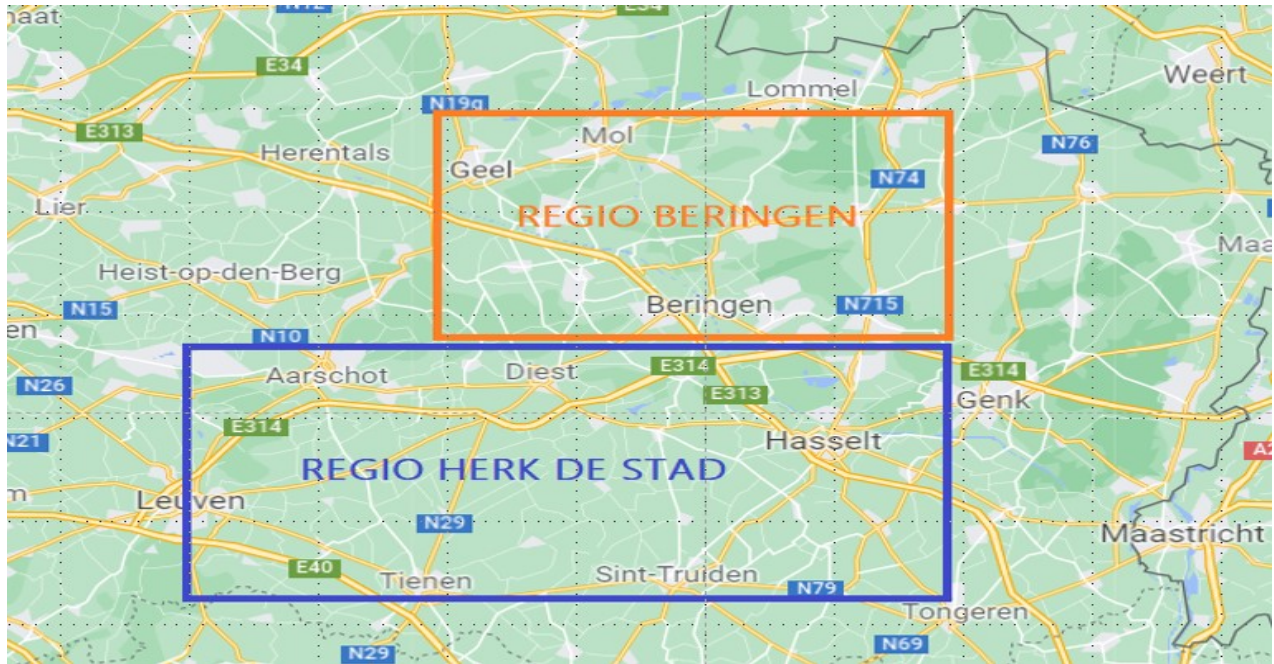

AIRPORTSERVICE

Laat je vakantie bij je thuis beginnen. Onze ervaren chauffeurs brengen je veilig van en naar de luchthaven. Ons 24/24u noodnummer en de GSM-nummer van de chauffeur zorgen ervoor dat je verdiende vakantie een aangenaam begin en prettig einde kent.

Regio Herk-de-Stad: Alken, Bekkevoort, Diest, Gingelom, Halen, Hasselt, Herk-de-Stad, Linter, Lummen, Nieuwerkerken, Scherpenheuvel, Sint-Truiden, Tienen, Tielt-Winge, Zichem

Regio Beringen: Beringen, Beverlo, Geel, Ham, Heist op den Berg, Heusden-Zolder, Houthalen-Helchteren, Koersel, Laakdal, Leopoldsburg, Paal, Tessenderlo, Zonhoven

Prijs per traject (max 8 pax), andere regio's prijs op aanvraag.

Luchthaven	Regio Herk	Regio Beringen
Brussel	€ 65	€ 75
Luik	€ 65	€ 75
Antwerpen	€ 72	€ 72
Charleroi	€ 85	€ 95
Maastricht	€ 70	€ 70
Eindhoven	€ 80	€ 80
Dusseldorf	€ 110	€ 110
Keulen	€ 115	€ 115
Amsterdam	€ 180	€ 180
Frankfurt	€ 320	€ 320
Parijs	€ 375	€ 375